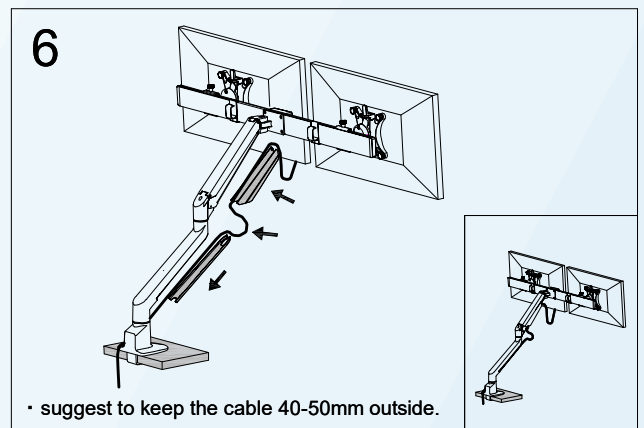

Desk Clamp

Grommet Hole

Parts List

No.	ITEM	SPECS	No.	ITEM	SPECS
A		1	K		M4*18mm*8
B		1	L		1
C		1	M		M2.5*1
D		1	N		M3*1
E		2	O		M4*1
F		1	P		M6*1
G		M8*90mm*1			
H		M4*16mm*4			
I		M4*10mm*8			
J		8			