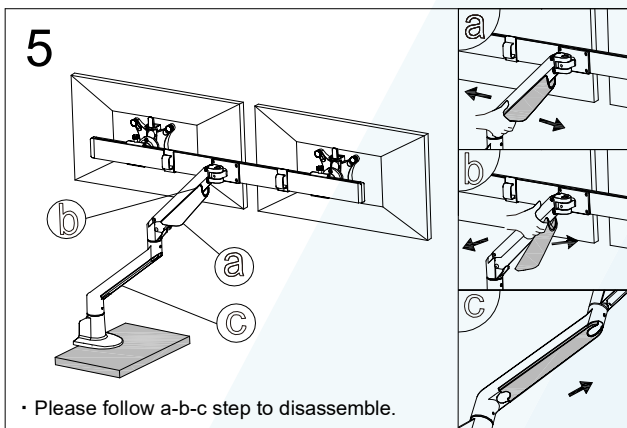

Desk Clamp

Grommet Hole

Parts List

No.	ITEM	SPECS	No.	ITEM	SPECS
A		1	K		M4*18mm*8
B		1	L		1
C		1	M		M2.5*1
D		1	N		M3*1
E		2	O		M4*1
F		1	P		M6*1
G		M8*90mm*1			
H		M4*16mm*4			
I		M4*10mm*8			
J		8			