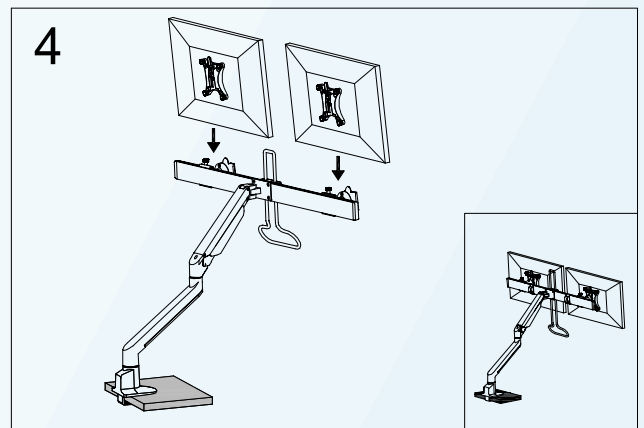

Desk Clamp

Grommet Hole

Parts List

No.	ITEM	SPECS	No.	ITEM	SPECS
A		1	K		M4*18mm*8
B		1	L		1
C		1	M		M2.5*1
D		1	N		M3*1
E		2	O		M4*1
F		1	P		M6*1
G		M8*90mm*1			
H		M4*16mm*4			
I		M4*10mm*8			
J		8			