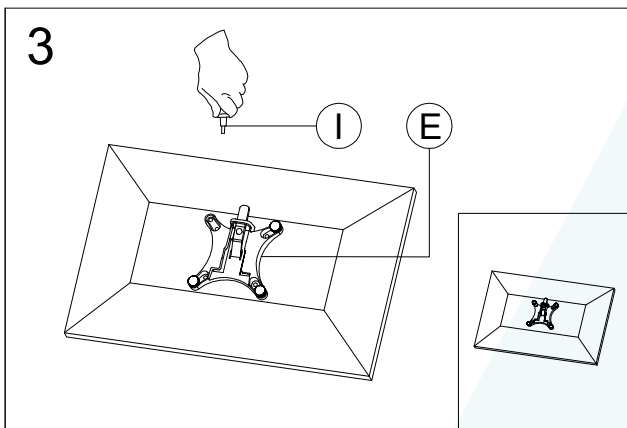

Desk Clamp

Grommet Hole

Parts List

No.	ITEM	SPECS	No.	ITEM	SPECS
A		1	K		M4*18mm*8
B		1	L		1
C		1	M		M2.5*1
D		1	N		M3*1
E		2	O		M4*1
F		1	P		M6*1
G		M8*90mm*1			
H		M4*16mm*4			
I		M4*10mm*8			
J		8			