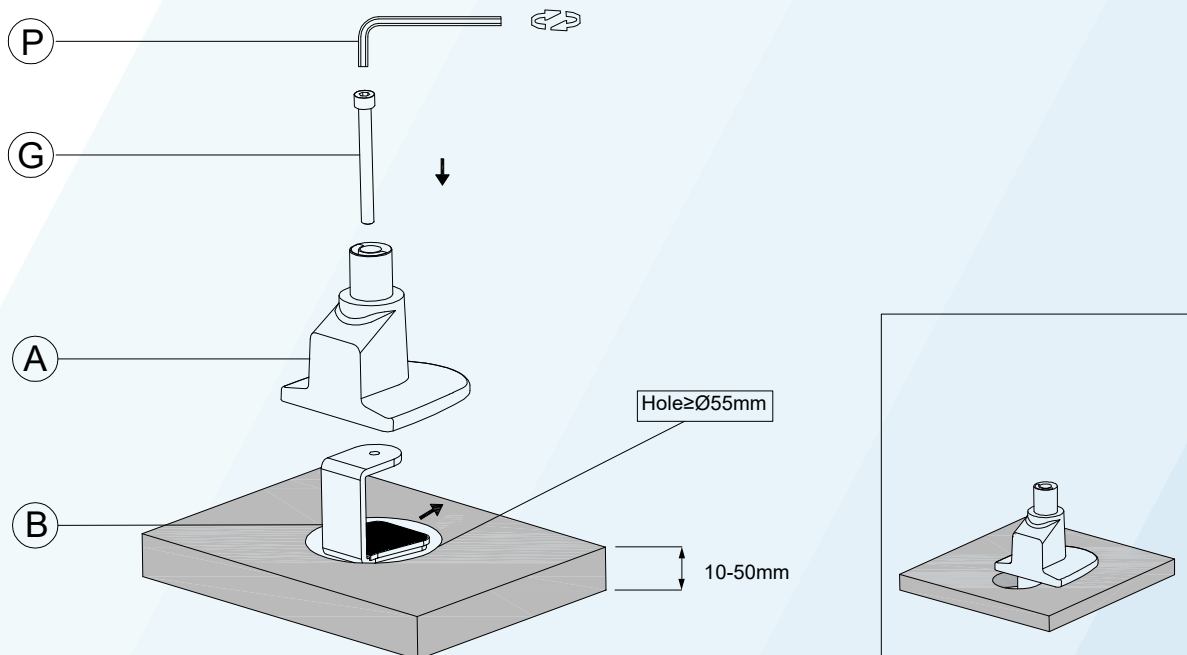

Desk Clamp

Grommet Hole

Parts List

No.	ITEM	SPECS	No.	ITEM	SPECS
A		1	K		M4*18mm*8
B		1	L		1
C		1	M		M2.5*1
D		1	N		M3*1
E		2	O		M4*1
F		1	P		M6*1
G		M8*90mm*1			
H		M4*16mm*4			
I		M4*10mm*8			
J		8			