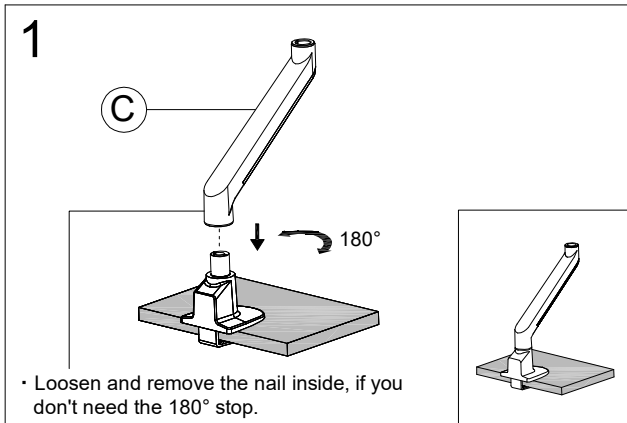

Desk Clamp

Grommet Hole

Parts List

No.	ITEM	SPECS	No.	ITEM	SPECS
A		1	K		M4*18mm*8
B		1	L		1
C		1	M		M2.5*1
D		1	N		M3*1
E		2	O		M4*1
F		1	P		M6*1
G		M8*90mm*1			
H		M4*16mm*4			
I		M4*10mm*8			
J		8			