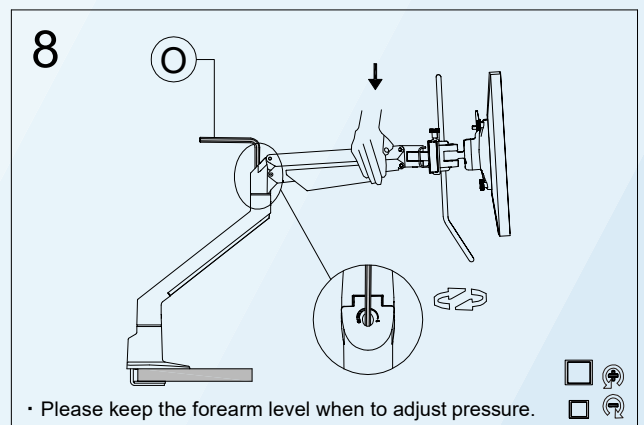

Desk Clamp

Grommet Hole

Parts List

No.	ITEM	SPECS	No.	ITEM	SPECS
A		1	K		M4*18mm*8
B		1	L		1
C		1	M		M2.5*1
D		1	N		M3*1
E		2	O		M4*1
F		1	P		M6*1
G		M8*90mm*1			
H		M4*16mm*4			
I		M4*10mm*8			
J		8			