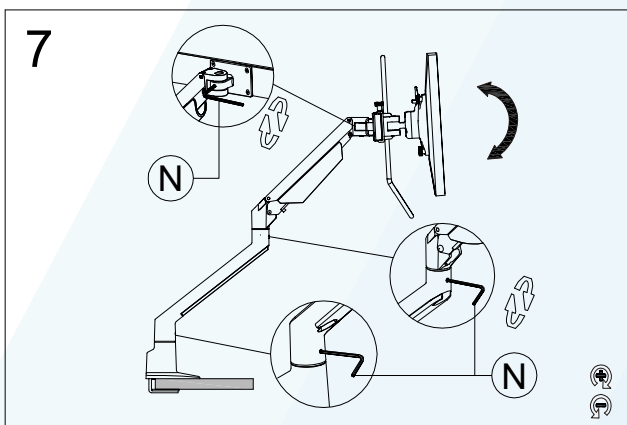

Desk Clamp

Grommet Hole

Parts List

No.	ITEM	SPECS	No.	ITEM	SPECS
A		1	K		M4*18mm*8
B		1	L		1
C		1	M		M2.5*1
D		1	N		M3*1
E		2	O		M4*1
F		1	P		M6*1
G		M8*90mm*1			
H		M4*16mm*4			
I		M4*10mm*8			
J		8			