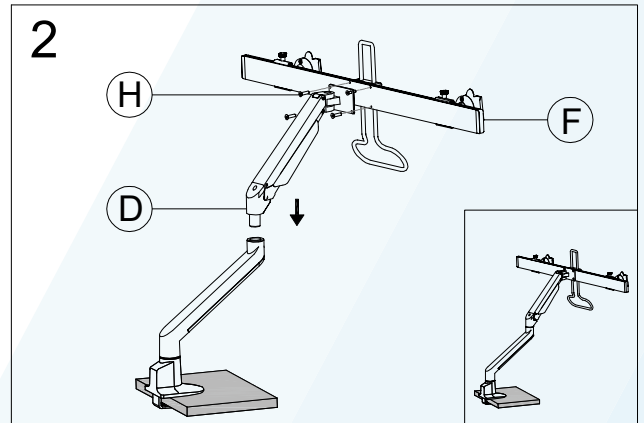

Desk Clamp

Grommet Hole

Parts List

No.	ITEM	SPECS	No.	ITEM	SPECS
A		1	K		M4*18mm*8
B		1	L		1
C		1	M		M2.5*1
D		1	N		M3*1
E		2	O		M4*1
F		1	P		M6*1
G		M8*90mm*1			
H		M4*16mm*4			
I		M4*10mm*8			
J		8			