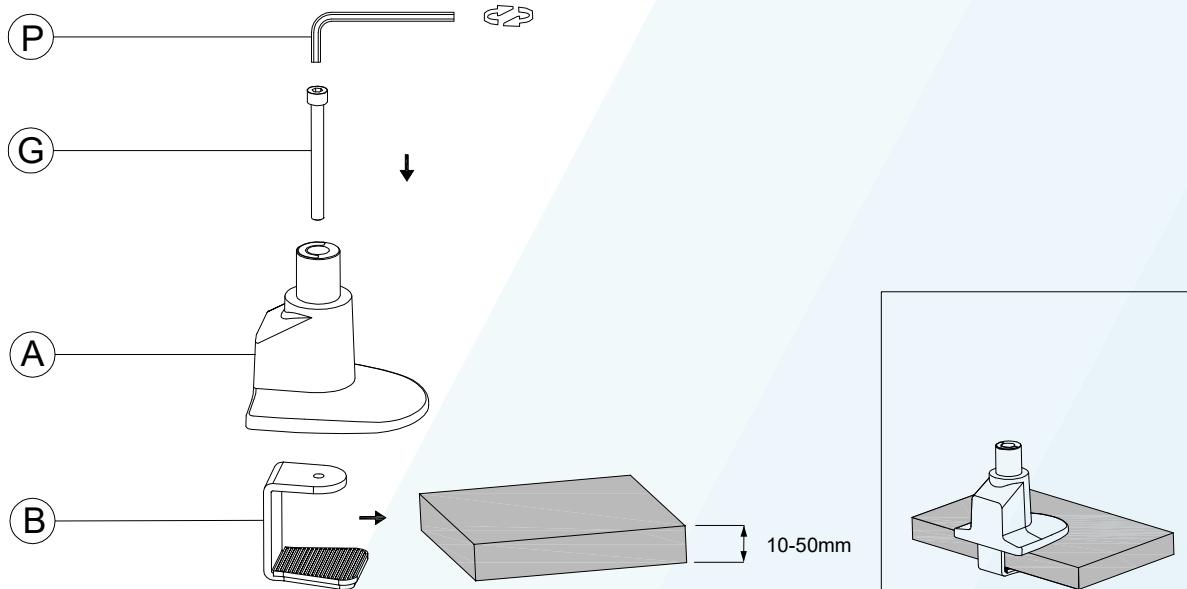

Desk Clamp

Grommet Hole

Parts List

No.	ITEM	SPECS	No.	ITEM	SPECS
A		1	K		M4*18mm*8
B		1	L		1
C		1	M		M2.5*1
D		1	N		M3*1
E		2	O		M4*1
F		1	P		M6*1
G		M8*90mm*1			
H		M4*16mm*4			
I		M4*10mm*8			
J		8			