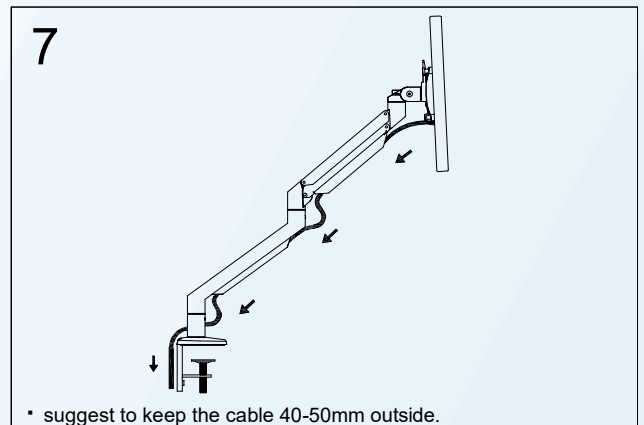

## Desk Clamp

## Grommet Hole

# Parts List

No.	ITEM	SPECS	No.	ITEM	SPECS
A		1	L		1
B		1	M		4
C		1	N		M4*10mm*4
D		1	O		M4*18mm*4
E		1	P		M2.5*1
F		1	Q		M3*1
G		1	R		M4*1
H		1	S		M5*1
J		M12*70mm*1	T		M6*1
K		M8*25mm*1			