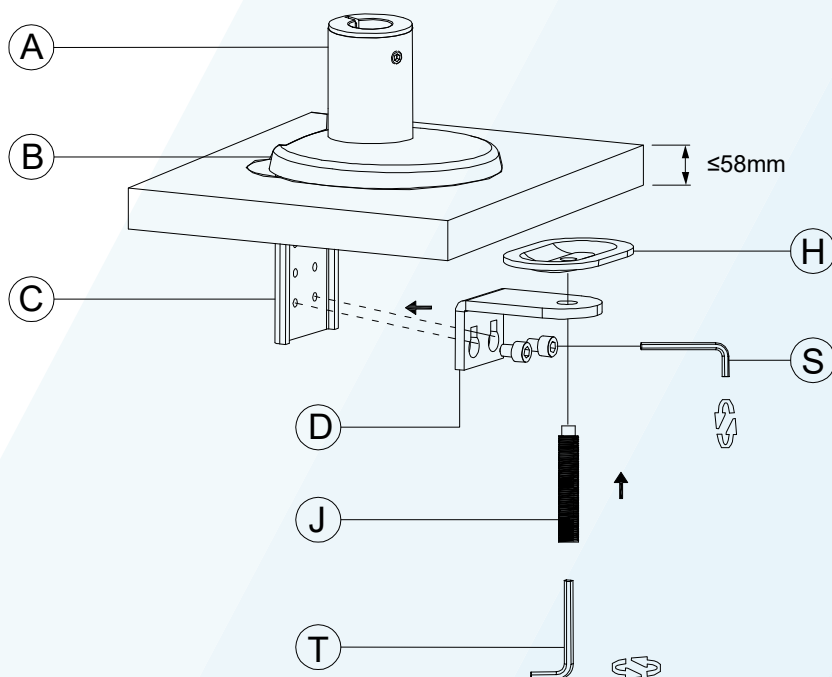

## Desk Clamp

## Grommet Hole

# Parts List

No.	ITEM	SPECS	No.	ITEM	SPECS
A		1	L		1
B		1	M		4
C		1	N		M4*10mm*4
D		1	O		M4*18mm*4
E		1	P		M2.5*1
F		1	Q		M3*1
G		1	R		M4*1
H		1	S		M5*1
J		M12*70mm*1	T		M6*1
K		M8*25mm*1			