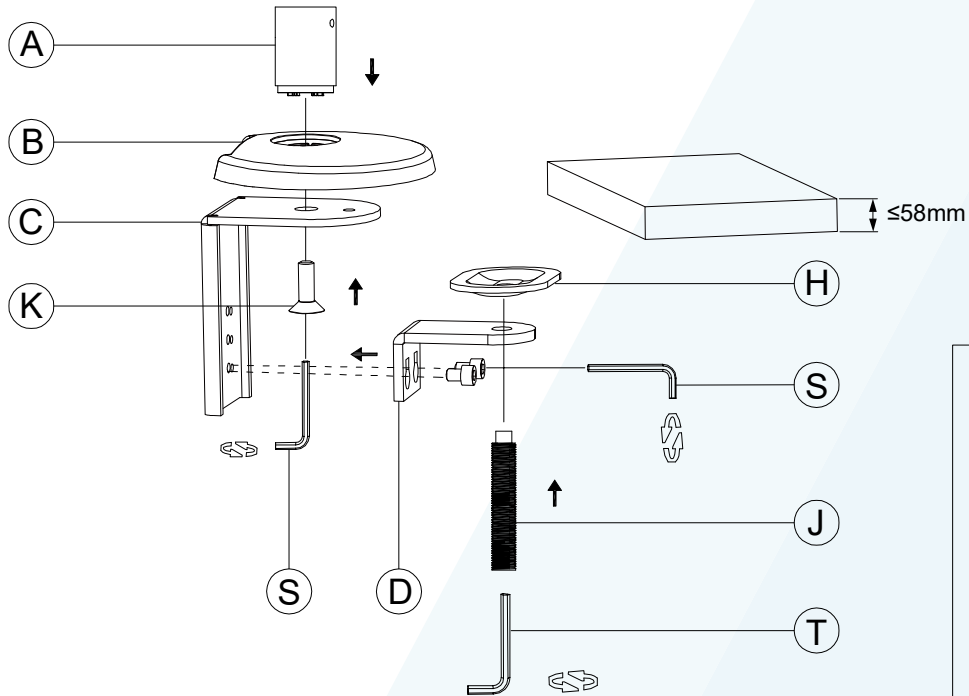

## Desk Clamp

## Grommet Hole

# Parts List

No.	ITEM	SPECS	No.	ITEM	SPECS
A		1	L		1
B		1	M		4
C		1	N		M4*10mm*4
D		1	O		M4*18mm*4
E		1	P		M2.5*1
F		1	Q		M3*1
G		1	R		M4*1
H		1	S		M5*1
J		M12*70mm*1	T		M6*1
K		M8*25mm*1			