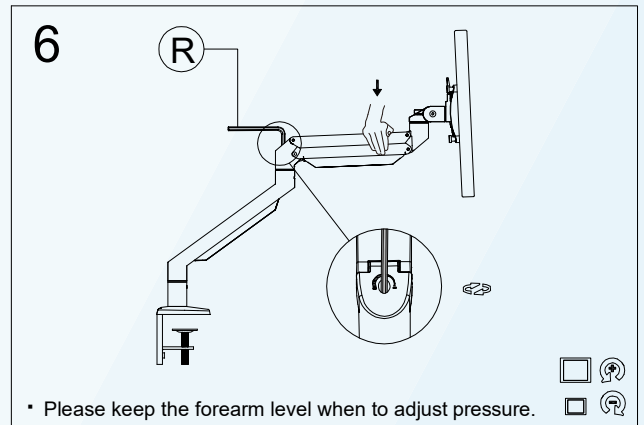

## Desk Clamp

## Grommet Hole

# Parts List

No.	ITEM	SPECS	No.	ITEM	SPECS
A		1	L		1
B		1	M		4
C		1	N		M4*10mm*4
D		1	O		M4*18mm*4
E		1	P		M2.5*1
F		1	Q		M3*1
G		1	R		M4*1
H		1	S		M5*1
J		M12*70mm*1	T		M6*1
K		M8*25mm*1			